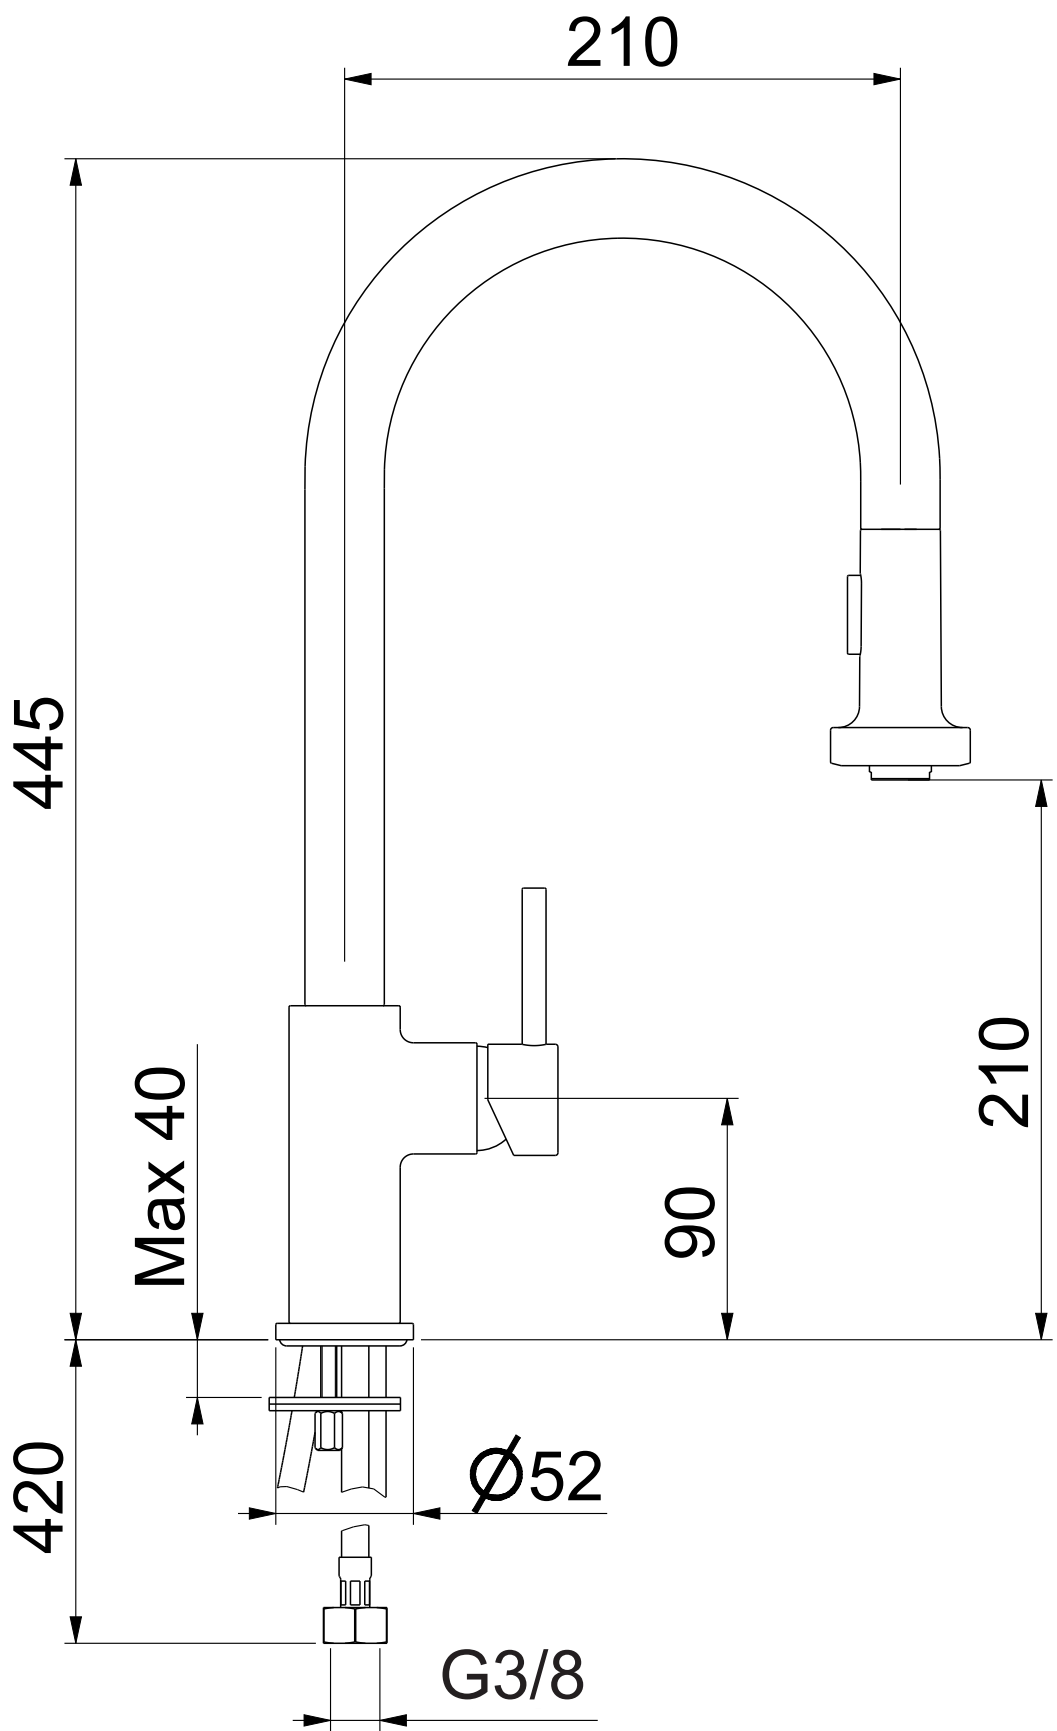

Descrizione MISCELATORE LAVELLO DOCCIA ESTRAIBILE	Serie TORINO	Data 22-Sep-21
 Via Maggiate, 69/C - 28021 Borgomanero (NO), Italy Phone: +39 0322.840711 - Email: fiore@fiore.it	Codice 306CR9202 01	