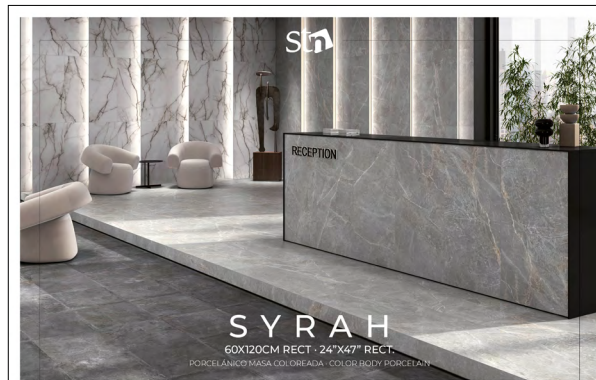

SYRAH

PORCELÁNICO MASA COLOREADA · COLOR BODY PORCELAIN

SYRAH

SYRAH LIGHT MT RECT. 60X120CM - 24"X47"