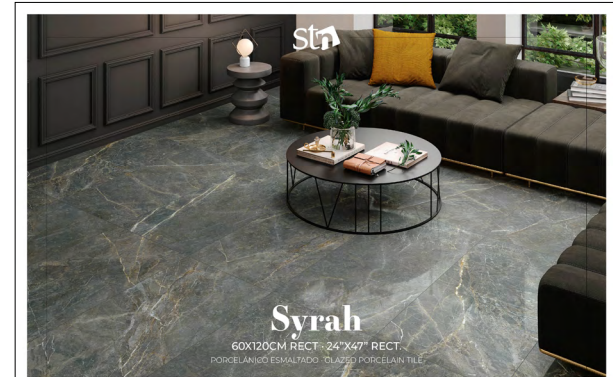

SYRAH

PORCELÁNICO · PORCELAIN TILE

Syrah