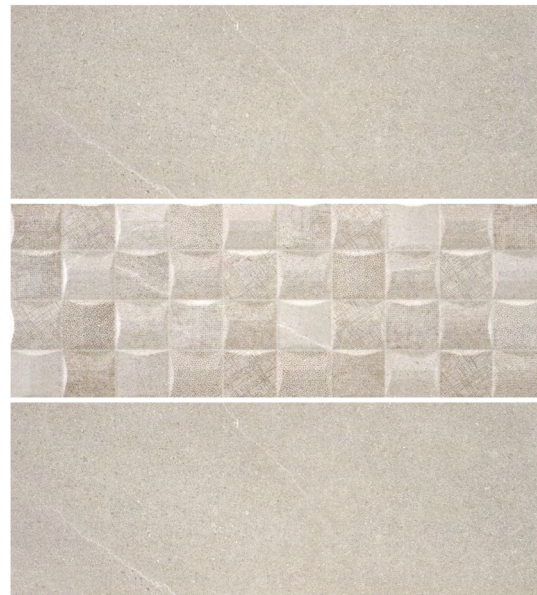

TTIABELUIVEA

STN_PATECNIC_33X90_BELLEVUE_GREY_1925x1005

2000X1000 TTIABELUCCDA