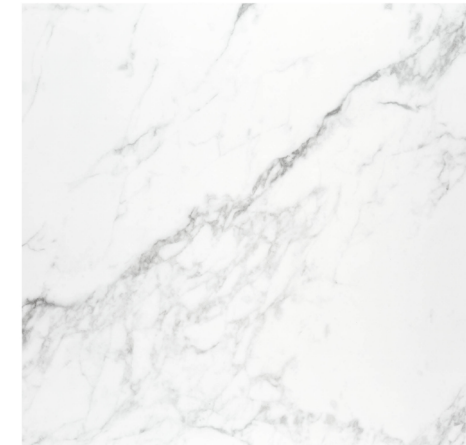

www.stnceramica.es

1T1ASABNLIEA

STN_75X75_PA.TECNIC_SABINE_1925X1005