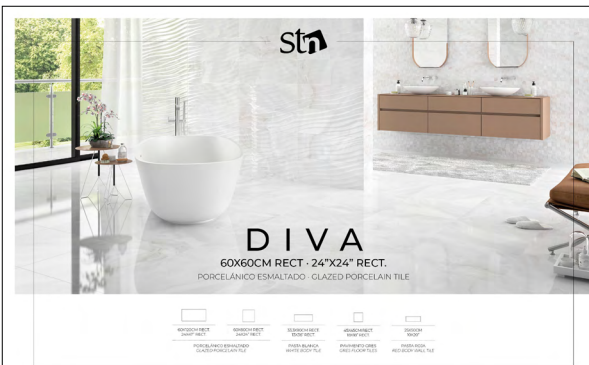

DIVA

PORCELÁNICO · PORCELAIN TILE

DIVA PEARL SAT RECT. 60X60CM · 24"X24"