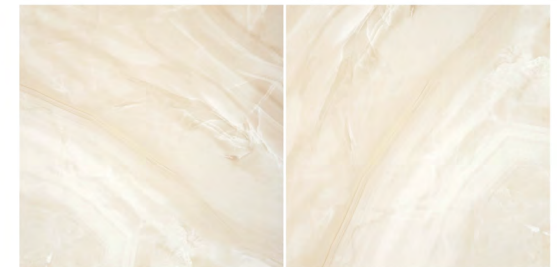

DIVA CREAM BR 45X45CM · 18"X18"

DIVA PEARL BR 45X45CM · 18"X18"