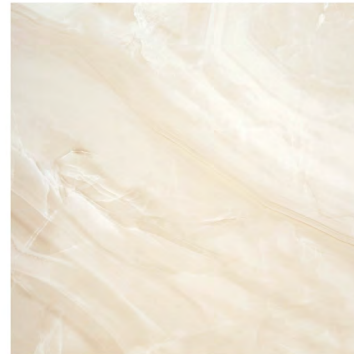

STN_60X120 RECT _PA.TECNIC_DIVA_1925x1005

DIVA

PORCELÁNICO · PORCELAIN TILE

DIVA PEARL SAT RECT. 60X60CM · 24"X24"

DIVA CREAM SAT RECT. 60X60CM · 24"X24"

1T1ADIVAECEA

STN_60X60 RECT _PA.TECNIC_DIVA_1925x1005