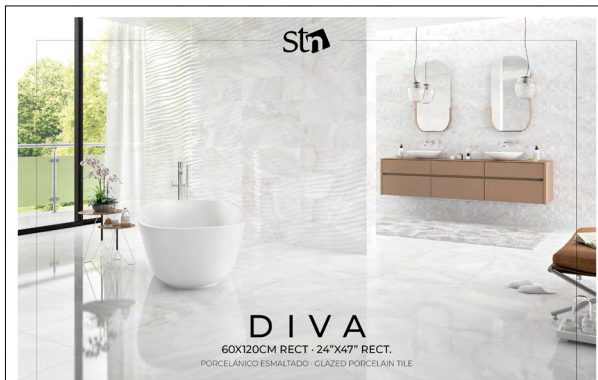

MARBLE COLLECTION

DIVA

PORCELÁNICO · PORCELAIN TILE

DIVA PEARL SAT RECT. 60X120CM · 24"X47"

PORCELÁNICO ESMALTADO
GLAZED PORCELAIN TILE

60X120 RECT
24"X47"

60X120 RECT
24"X47"

60X120 RECT
24"X47"