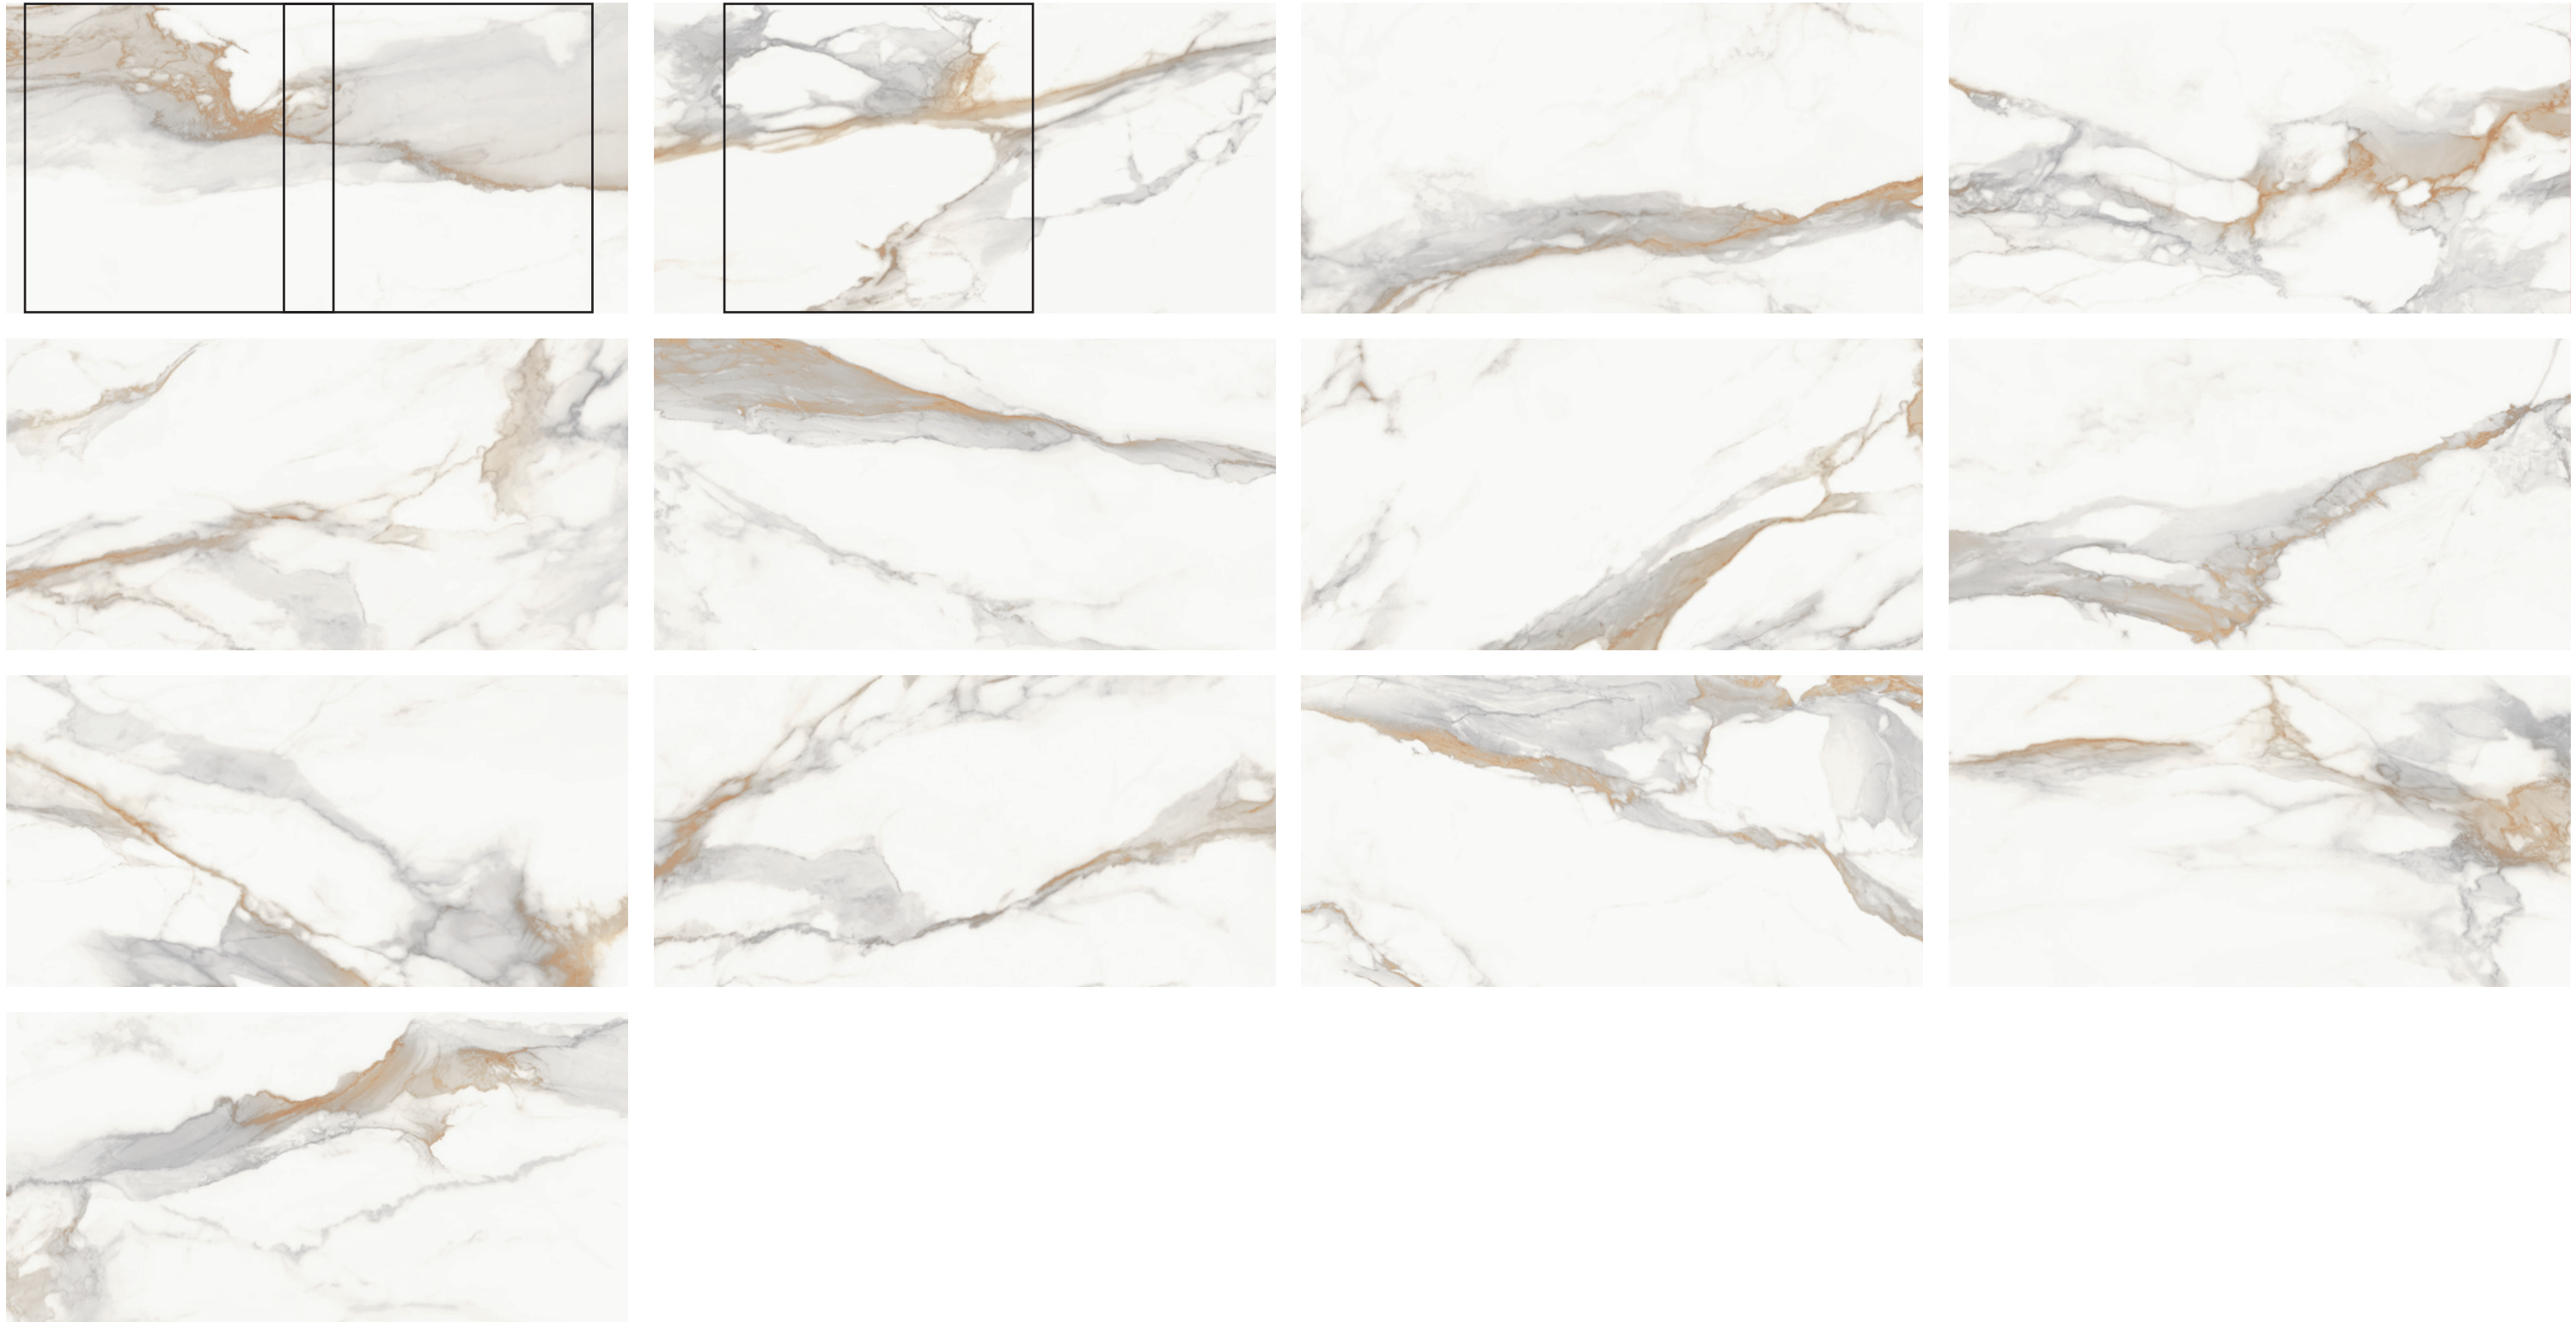

DESARROLLO GRÁFICO

GRAPHIC DEVELOPMENT

CAMILE

60X60CM · 24"X24"

CAMILE

PORCELÁNICO · PORCELAIN · GRÈS CÉRAME · FEINSTEINZEUG

NOMBRE · NAME	TIPOLOGÍA · TYPE	FORMATO · SIZE	GRÁFICAS · GRAPHICS		
			CARAS (Nº IMÁGENES) FACES (N. IMAGES)	ALEATORIO (CM) RANDOM (INCHES)	HÍBRIDO (CM) HYBRID (INCHES)
CAMILE GOLD SAT	PORCELÁNICO · GLAZED PORCELAIN	60X60CM · 24"X24"			13 LIENZOS 60X120CM · 13 CANVASES 24X47"