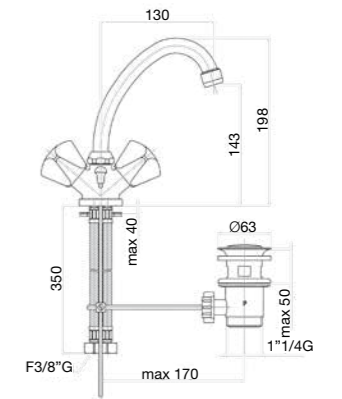

Mélangeur monotrou lavabo, vidage automatique 1"1/4, flexibles cm 35 3/8"F.

Смеситель для умывальника, донный клапан 1"1/4, гибкая подводка 35 см 3/8" F.

Finitura / finishing / finition / Покрытие

CR

1/2 24 CR 0230 02

15 kg box pcs. 10

24 CR 0367 01

Monoforo lavabo, canna J cm 13, scarico aut. 1"1/4, flex cm 35 3/8"F.

One hole basin mixer, 1"1/4 aut pop up waste, 13 cm J-spout, flex cm 35 3/8"F.

Mélangeur monotrou lavabo, bec J cm 13, vidage automatique 1"1/4, flexibles cm 35 3/8"F.

Смеситель для умывальника, донный клапан 1"1/4, гибкая подводка 35 см 3/8" F.

Finitura / finishing / finition / Покрытие

CR

1/2 24 CR 0367 02

14,9 kg box pcs. 10

24 CR 0243

Gruppo lavabo a ponte in ottone, canna J cm 13.

2-hole brass basin mixer, bridge model, 13 cm J-spout.

Mélangeur lavabo à pont en laiton, bec J cm 13.

Смеситель для умывальника.

Finitura / finishing / finition / Покрытие

CR

27,7 kg box pcs. 20

24 CR 0623 01