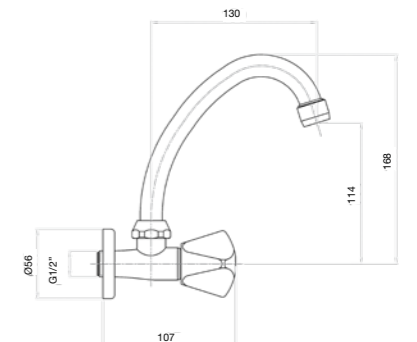

1/2" sink tap, 20 cm U-spout.

Robinet de service 1/2", bec U cm 20.

Кран хозяйственный, подсоединение 1/2".

Finitura / finishing / finition / Покрытие

CR

Vitone 1/2
1/2 head work

11,9 kg
box pcs. 20

24 CR 0323

Rubinetto a snodo 1/2", canna J cm 13.

1/2" sink tap, 13 cm J-spout.

Robinet de service 1/2", bec J cm 13.

Кран хозяйственный, подсоединение 1/2".

Finitura / finishing / finition / Покрытие

CR

Vitone 1/2
1/2 head work

11,7 kg
box pcs. 20

24 CR 0302

Rubinetto Trieste con portagomma 1/2".

1/2" tap for washing machine.

Robinet de service 1/2" avec raccord au nez.

Кран для стиральной машины 1/2".

Finitura / finishing / finition / Покрытие