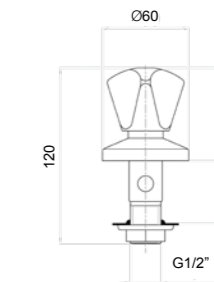

1/2" bidet tap.

Robinet bidet 1/2".

Кран для биде, подключение 1/2".

Finitura / finishing / finition / Покрытие

CR

24 CR 0201

Gruppo vasca con duplex.

Bath mixer with shower set.