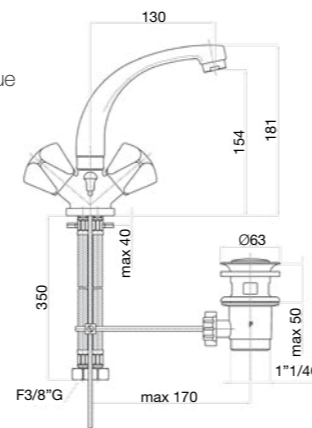

2-hole brass basin mixer, bridge model, 13 cm J-spout.

Mélangeur lavabo à pont en laiton, bec J cm 13.

Смеситель для умывальника.

Finitura / finishing / finition / Покрытие

CR

27,7 kg box pcs. 20

24 CR 0623 01

Finitura / finishing / finition / Покрытие

CR

1/2 24 CR 0623 02

14 kg box pcs. 5

24 CR 0369 01

Monoforo lavabo, canna fusa cm 13, scarico aut. 1"1/4, flex cm 35 3/8"F.

One hole basin mixer, 1"1/4 aut pop up waste, 13 cm cast spout, flex cm 35 3/8"F.

Mélangeur monotrou lavabo, bec fondu cm 13, vidage automatique 1"1/4, flexibles cm 35 3/8"F.

Смеситель для умывальника, донный клапан 1"1/4, гибкая подводка 35 см 3/8" F.

Finitura / finishing / finition / Покрытие

CR

1/2 24 CR 0369 02

18,3 kg box pcs. 10

24 CR 0027

Batteria lavabo 3 fori bocca alta, scarico aut. 1"1/4.

3-hole basin set, high spout, 1"1/4 aut. pop up waste.

Mélangeur lavabo à 3 trous, bec haut, vidage automatique 1"1/4.