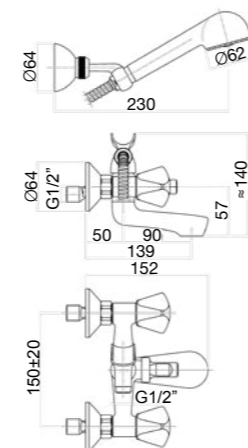

24 CR F212

Gruppo vasca con deviatore GR, monoforcella e duplex.

Bath mixer with GR diverter, single fork and shower set.

Mélangeur bain douche avec inverseur GR, support simple et garniture.

Смеситель для ванны, внешний монтаж, с душевым гарнитуром.

Finitura / finishing / finition / Покрытие

CR

24 CR 0062

Rubinetto bidet 1/2".

1/2" bidet tap.

Robinet bidet 1/2".

Кран для биде, подключение 1/2".