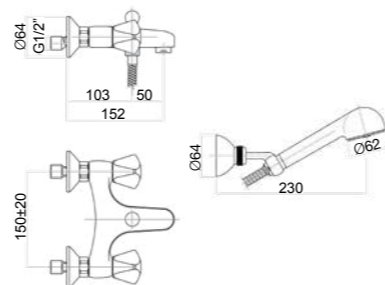

24 CR 0201

Gruppo vasca con duplex.

Bath mixer with shower set.

Mélangeur bain douche avec garniture.

Смеситель для ванны, внешний монтаж с душевым гарнитуром.

24 CR 0199
Miscelatore vasca senza duplex.
Bath mixer without shower set.
Mélangeur bain douche sans garniture.
Смеситель для ванны без душевого гарнитура.

Finitura / finishing / finition / Покрытие

CR

24 CR 0066

Rubinetto arresto incasso 1/2".

Straight built-in 1/2" stop cock.

Robinet à encastrer 1/2".

Кран запорный 1/2", скрытый монтаж.