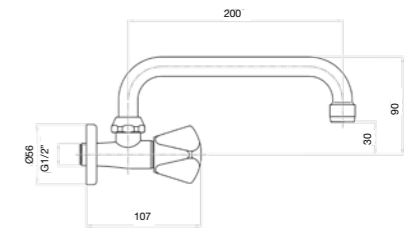

1/2" sink tap, 20 cm U-spout.

Robinet de service 1/2", bec U cm 20.

Кран хозяйственный, подсоединение 1/2".

Finitura / finishing / finition / Покрытие

CR

Vitone 1/2
1/2 head work

11,9 kg
box pcs. 20

24 CR 0323

Rubinetto a snodo 1/2", canna J cm 13.

1/2" sink tap, 13 cm J-spout.

Robinet de service 1/2", bec J cm 13.

Кран хозяйственный, подсоединение 1/2".

Finitura / finishing / finition / Покрытие

CR

Vitone 1/2
1/2 head work