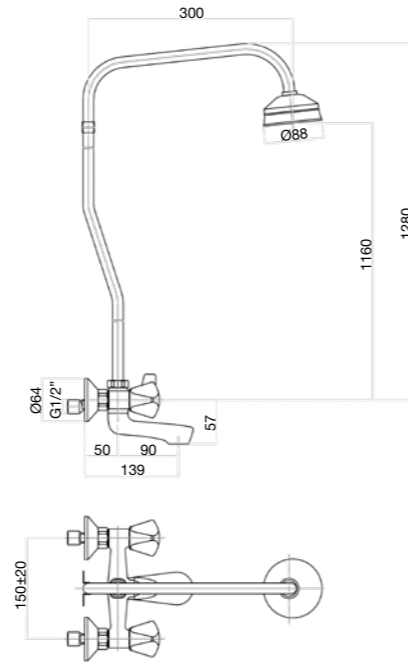

CR

24 CR 0200

Gruppo vasca con doccia a colonna completa di soffione.

Bath mixer with rail and shower head.

Mélangeur bain douche avec colonne et pomme de douche.

Смеситель для ванны, внешний монтаж, верхний душ