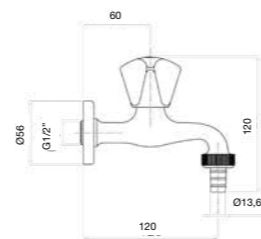

1/2" sink tap, 20 cm U-spout.

Robinet de service 1/2", bec U cm 20.

Кран хозяйственный, подсоединение 1/2".

Finitura / finishing / finition / Покрытие

CR

Vitone 1/2
1/2 head work

11,9 kg
box pcs. 20

24 CR 0323

Rubinetto a snodo 1/2", canna J cm 13.

1/2" sink tap, 13 cm J-spout.

Robinet de service 1/2", bec J cm 13.

Кран хозяйственный, подсоединение 1/2".

Finitura / finishing / finition / Покрытие

CR

Vitone 1/2
1/2 head work

11,7 kg
box pcs. 20

24 CR 0302

Rubinetto Trieste con portagomma 1/2".

1/2" tap for washing machine.

Robinet de service 1/2" avec raccord au nez.

Кран для стиральной машины 1/2".

Finitura / finishing / finition / Покрытие

CR

 34,5 kg
box pcs. 60

 Vitone 1/2
1/2 head work

24 CR 0283

Rubinetto prolungato 1/2" con aeratore.

1/2" extension tap with aerator.

Robinet de service 1/2" avec aérateur.

Кран хозяйственный, с аэратором,
подсоединение 1/2".