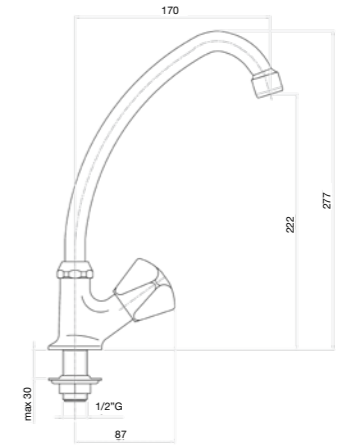

Vitone 1/2
1/2 head work

10,7 kg
box pcs. 15

24 CR 0322

Rubinetto a snodo 1/2", canna U cm 20.

1/2" sink tap, 20 cm U-spout.

Robinet de service 1/2", bec U cm 20.

Кран хозяйственный, подсоединение 1/2".

Finitura / finishing / finition / Покрытие

CR