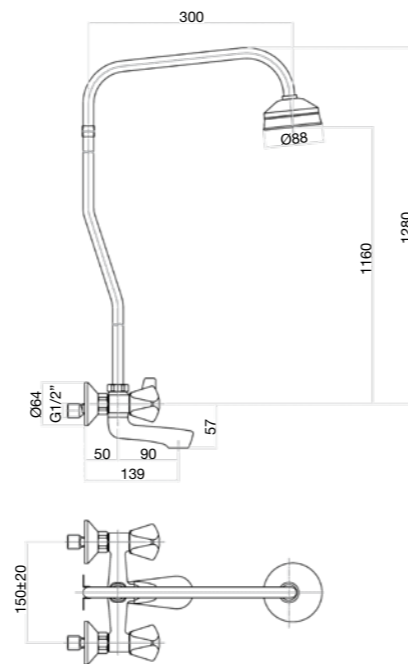

24 CR G200

Gruppo vasca con doccia a colonna completa di soffione.

Bath mixer with rail and shower head.

Mélangeur bain douche avec colonne et pomme de douche.

Смеситель для ванны, внешний монтаж, верхний душ.