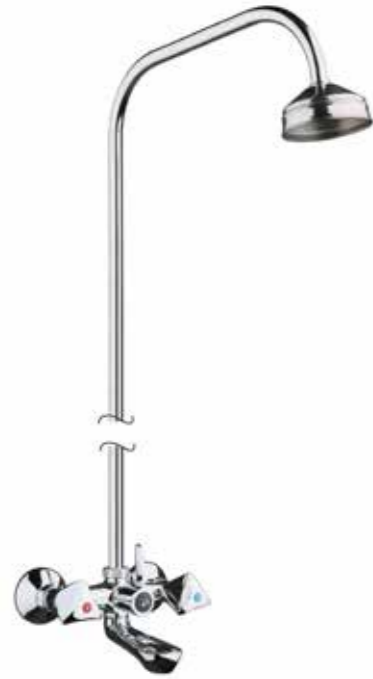

CR

24 CR 0200

Gruppo vasca con doccia a colonna completa di soffione.

Bath mixer with rail and shower head.

Mélangeur bain douche avec colonne et pomme de douche.

Смеситель для ванны, внешний монтаж, верхний душ