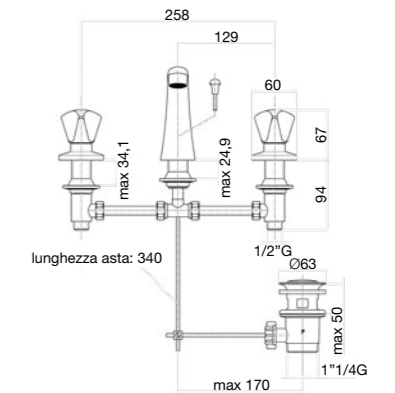

24 CR 0027

Batteria lavabo 3 fori bocca alta, scarico aut. 1"1/4.

3-hole basin set, high spout, 1"1/4 aut. pop up waste.

Mélangeur lavabo à 3 trous, bec haut, vidage automatique 1"1/4.

Смеситель для умывальника на 3 отверстия, донный клапан 1"1/4.