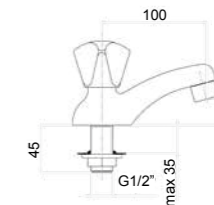

1/2" pillar tap cock.

Robinet simple de lavabo 1/2".

Кран для умывальника, подключение 1/2".

Finitura / finishing / finition / Покрытие

CR

24 CR F212

Gruppo vasca con deviatore GR, monoforcella e duplex.

Bath mixer with GR diverter, single fork and shower set.