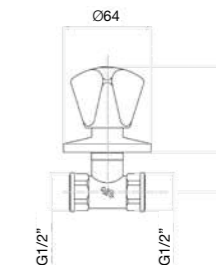

Finitura / finishing / finition / Покрытие

CR

24 CR 0066

Rubinetto arresto incasso 1/2".

Straight built-in 1/2" stop cock.

Robinet à encastrer 1/2".

Кран запорный 1/2", скрытый монтаж.

Finitura / finishing / finition / Покрытие