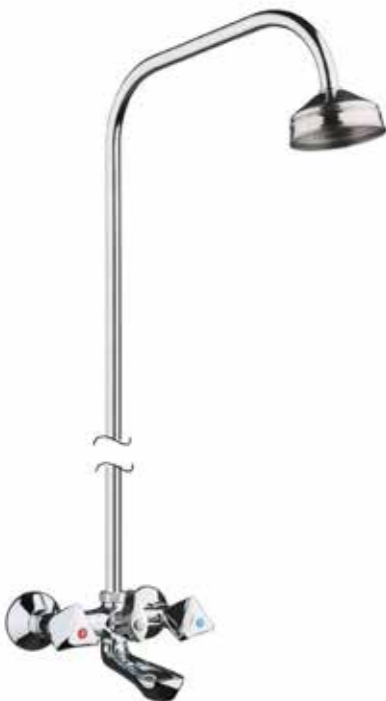

24 CR G200

Gruppo vasca con doccia a colonna completa di soffione.

Bath mixer with rail and shower head.

Mélangeur bain douche avec colonne et pomme de douche.

Смеситель для ванны, внешний монтаж, верхний душ.