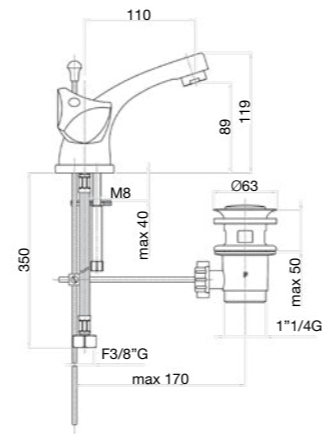

Classic Line

Contract
program

Finitura / finishing / finition / Покрытие

CR
Cromo
Chrome

24 CR 0230 01

Monoblocco lavabo, scarico aut. 1"1/4, flex cm 35 3/8"F.

One hole basin mixer, 1"1/4 aut pop up waste, flex cm 35 3/8"F.

Mélangeur monotrou lavabo, vidage automatique 1"1/4, flexibles cm 35 3/8"F.

Смеситель для умывальника, донный клапан 1"1/4, гибкая подводка 35 см 3/8" F.

Finitura / finishing / finition / Покрытие

CR

1/2 24 CR 0230 02