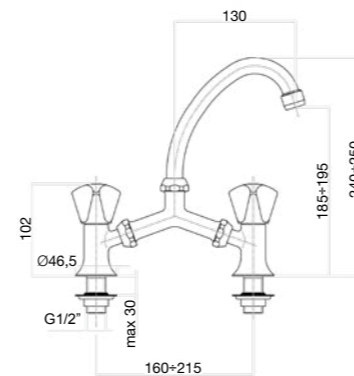

15 kg box pcs. 10

24 CR 0367 01

Monoforo lavabo, canna J cm 13, scarico aut. 1"1/4, flex cm 35 3/8"F.

One hole basin mixer, 1"1/4 aut pop up waste, 13 cm J-spout, flex cm 35 3/8"F.

Mélangeur monotrou lavabo, bec J cm 13, vidage automatique 1"1/4, flexibles cm 35 3/8"F.

Смеситель для умывальника, донный клапан 1"1/4, гибкая подводка 35 см 3/8" F.

Finitura / finishing / finition / Покрытие

CR

1/2 24 CR 0367 02

14,9 kg box pcs. 10

24 CR 0243

Gruppo lavabo a ponte in ottone, canna J cm 13.

2-hole brass basin mixer, bridge model, 13 cm J-spout.

Mélangeur lavabo à pont en laiton, bec J cm 13.

Смеситель для умывальника.

Finitura / finishing / finition / Покрытие

CR

27,7 kg box pcs. 20

24 CR 0623 01

Monoblocco lavabo alto, scarico aut. 1"1/4, flex cm 35 3/8"F.

High basin mixer, 1"1/4 aut pop up waste, flex cm 35 3/8"F.

Mélangeur lavabo, bec haut, vidage automatique 1"1/4, flexibles cm 35 3/8"F.

Смеситель для умывальника, донный клапан 1"1/4, гибкая подводка 35 см 3/8" F.