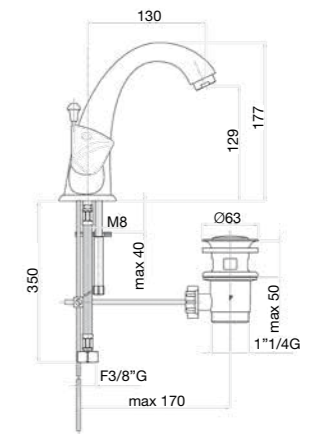

2-hole brass basin mixer, bridge model, 13 cm J-spout.

Mélangeur lavabo à pont en laiton, bec J cm 13.

Смеситель для умывальника.

Finitura / finishing / finition / Покрытие

CR

27,7 kg box pcs. 20

24 CR 0623 01

Monoblocco lavabo alto, scarico aut. 1"1/4, flex cm 35 3/8"F.

High basin mixer, 1"1/4 aut pop up waste, flex cm 35 3/8"F.

Mélangeur lavabo, bec haut, vidage automatique 1"1/4, flexibles cm 35 3/8"F.

Смеситель для умывальника, донный клапан 1"1/4, гибкая подводка 35 см 3/8" F.