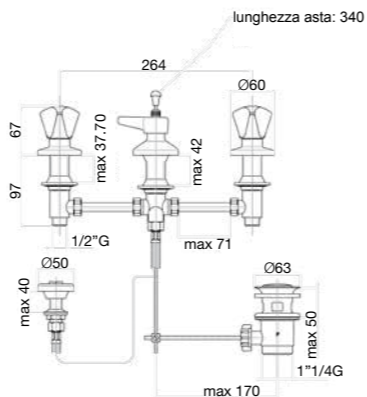

24 CR 0248

Batteria bidet 3 fori con doccetta spray, scarico aut. 1"1/4.

3-hole bidet set with spray, 1"1/4 aut. pop up waste.

Mélangeur bidet à 3 trous avec douchette, vidage aut. 1"1/4.

Смеситель для биде на 3 отверстия, спрей, донный клапан 1"1/4.