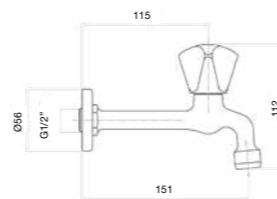

Rubinetto a snodo 1/2", canna J cm 13.

1/2" sink tap, 13 cm J-spout.

Robinet de service 1/2", bec J cm 13.

Кран хозяйственный, подсоединение 1/2".

Finitura / finishing / finition / Покрытие

CR

Vitone 1/2
1/2 head work

CR

 34,5 kg
box pcs. 60

 Vitone 1/2
1/2 head work

24 CR 0283

Rubinetto prolungato 1/2" con aeratore.

1/2" extension tap with aerator.

Robinet de service 1/2" avec aérateur.

Кран хозяйственный, с аэратором,
подсоединение 1/2".