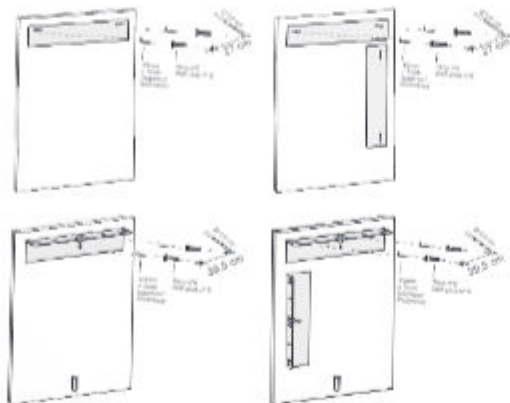

# ROMO

CM	W ANTIVAHG W DEFOGGER
50x70	16
60x80	30
70x80	30
80x80	46
100x80	46
120x80	70

Producto disponible a medida  
Measures available on request

Opciones / Options:

Ficha técnica / Technical sheet:

\* Espejo Foto / Photo Mirror: Romo 80x80 cm