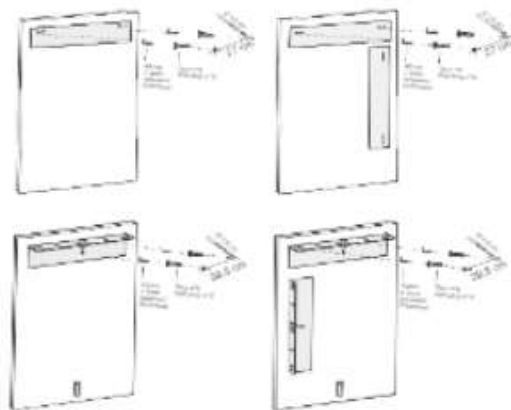

BASIC

CM	WARRANTY IN DEFUGGER
50x70	16
60x80	30
70x80	30
80x80	46
100x80	46
120x80	70

Producto disponible a medida
/ Measures available on request

Opciones / Options :

Ficha técnica / Technical sheet :

Cuadro Foto / Photo Mirror: Basic 120x80 cm